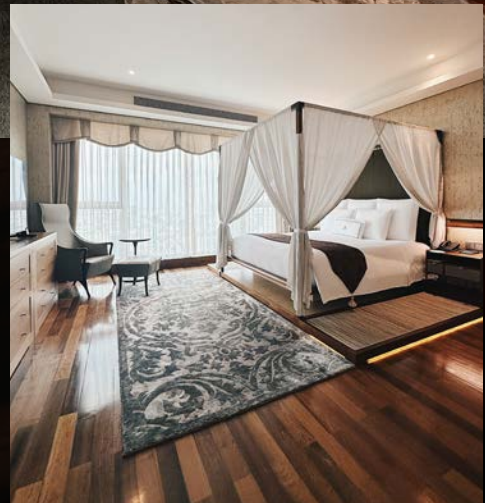

本格的な目的地

ホテルについて

市内中心部に誇らしげに位置するザ・レヴェリー・サイゴンは、モザイク彫刻アートが繊細にアクセントになったユニークなインテリアデザインの印象的な宿泊施設とリゾート サービスを幅広く提供しています。さらに、ホテルでは料理体験、ワールドクラスのバー、専門的な会議や協議会のための近代的な設備も整っています。

デザイン

時代を超越した価値観と折衷主義を維持するという精神を継承するホテルのデザインは、コロンボスタイル、ジョルジュッティ、ポルトローナ フラウグループ、ヴィジョンネールなどのイタリアの高級ブランドの形状、質感、色の完璧さを統合しています。

ザ・サイナー・スイート・パントリー・ジョルジュッティ

休憩室

62室のスイート、225室の豪華な客室及び、サービス付きアパートメント89室には、ファミリー スタイルスタイルで整えられたキッチンとリビングルームが完備されています。

宴会場・会議室

15のスペースは格式かつ柔軟性が高いデザインで、会議や協議会から重要なイベントや結婚式まで多目的に利用することができます。

ザ・サイナー・スイート・パントリー・ジョルジュッティ

ザ・サイゴン・スイート

ラ・スカロビー

デラックスキングルーム

ザ・ロング・ラウンジ

ザ・スパ

本格的な目的地

もっと詳しく知る

休憩室